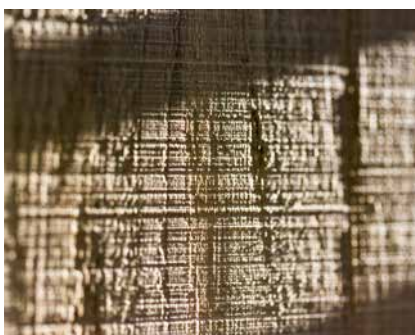

Herzlich Willkommen in unserer Ausstellung!

Lassen Sie sich vom umfangreichen Parkett-Sortiment inspirieren und profitieren Sie vom Wissen unserer erfahrenen Parkettberaterinnen und -berater. Wir nehmen uns Zeit für Sie und freuen uns auf Ihren Besuch! Zögern Sie nicht, uns zu kontaktieren. Wir geben Ihnen gerne Auskunft oder besuchen Sie vor Ort.

Parkett Herter GmbH & Co. KG

Ulrichstraße 38
72116 Mössingen

Tel.: +49 (0) 74 73 / 9 53 27-0
Fax: +49 (0) 74 73 / 9 53 27-20

info@parkett-herter.de
www.parkett-herter.de