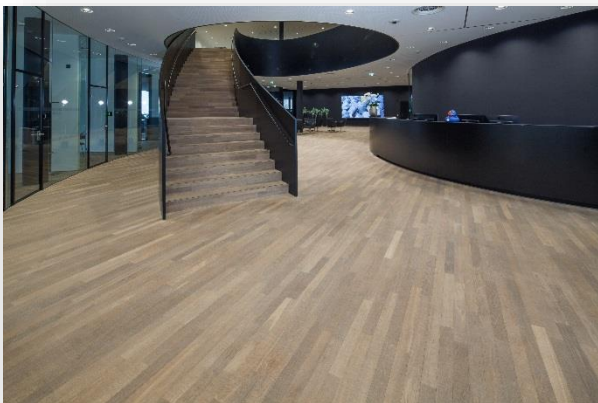

Parkett
Herter

designed by nature

Office Räumerei Piano

Zeitgemäße Sonderoberflächen

Parkett
Herter

designed by nature

Die Formschönheit vom Duo-Solid L wird bei diesem Projekt besonders in Szene gesetzt. Mit den Abmessungen 720 x 78 x 10mm bietet er eine perfekte Zwischenlösung im modernen Objekt, auch für großflächige Räume. Die sägeraue Sonderoberfläche besticht durch ihre hohe Strapazierfähigkeit und verleiht dem Raum optisch einen zeitgemäßen und rustikalen Kontrast.

Die angeräucherte Eiche besitzt einen dunkleren Ton als die normale Eiche und weist sehr hohe Farbunterschiede auf. Dies ist auf den unterschiedlichen Gerbsäureanteil im Holz zurückzuführen, welcher mit der Räucherung reagiert.

Richtig verlegt weist die angeräucherte Eiche mit ihren unterschiedlichen Farben ein wunderschönes Flächenbild auf. Gemildert mit einem weißen Öl bekommt die Oberfläche einen sehr weichen Weiß-Touch, welcher sich mit jeglichen Farben und Einrichtungsgegenständen kombinieren lässt.