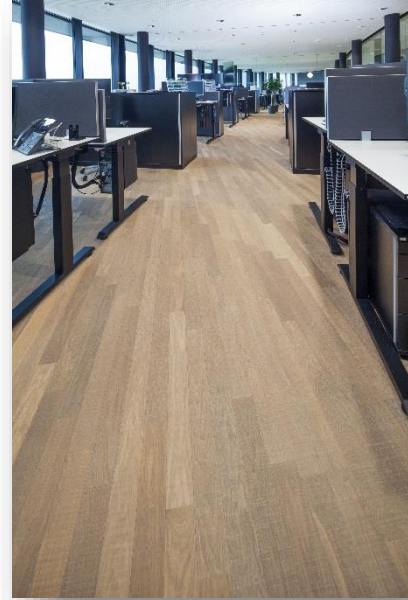

Parkett
Herter

designed by nature

Office Räumerei Piano

Zeitgemäße Sonderoberflächen

Parkett
Herter

designed by nature

Die Formschönheit vom Duo-Solid L wird bei diesem Projekt besonders in Szene gesetzt. Mit den Abmessungen 720 x 78 x 10mm bietet er eine perfekte Zwischenlösung im modernen Objekt, auch für großflächige Räume. Die sägeraue Sonderoberfläche besticht durch ihre hohe Strapazierfähigkeit und verleiht dem Raum optisch einen zeitgemäßen und rustikalen Kontrast.

Die angeräucherte Eiche besitzt einen dunkleren Ton als die normale Eiche und weist sehr hohe Farbunterschiede auf. Dies ist auf den unterschiedlichen Gerbsäureanteil im Holz zurückzuführen, welcher mit der Räucherung reagiert.

Richtig verlegt weist die angeräucherte Eiche mit ihren unterschiedlichen Farben ein wunderschönes Flächenbild auf. Gemildert mit einem weißen Öl bekommt die Oberfläche einen sehr weichen Weiß-Touch, welcher sich mit jeglichen Farben und Einrichtungsgegenständen kombinieren lässt.