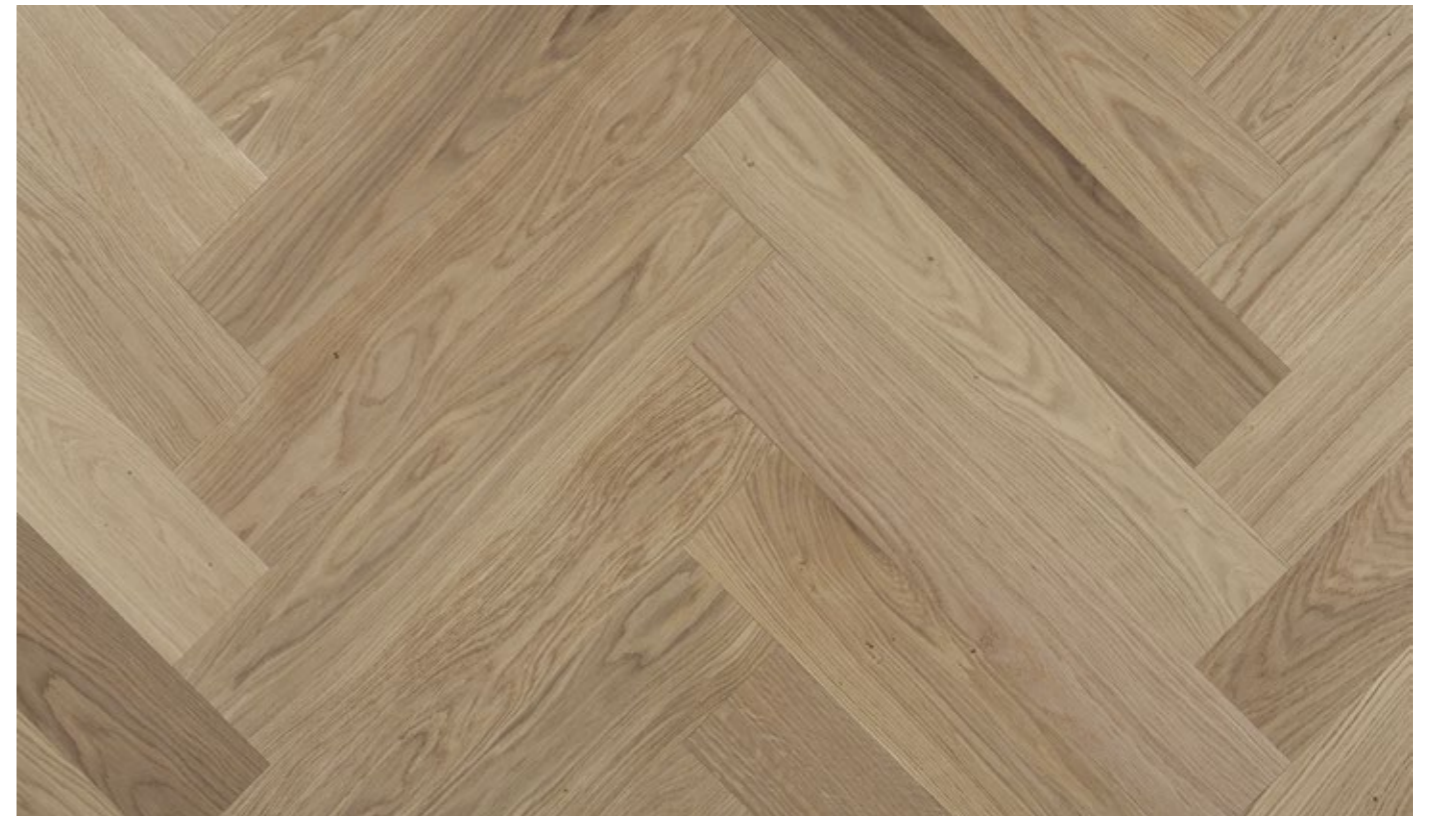

HOLZ - EIN NATÜRLICHER WERKSTOFF MIT CHARAKTER

Der Werkstoff Holz strahlt Natürlichkeit aus und bringt dies in den Wohnbereich zurück. Holz lässt einen Raum warm, gemütlich und angenehm wirken, was ein behagliches Wohngefühl entstehen lässt. Genau aus diesem Grund werden viele Kunststoff-Bodenbeläge in Holzoptik hergestellt. Je nach Holzart zeichnen sich die Hölzer durch natürliche Farbunterschiede aus. Dieses unterschiedliche Farbspiel verleiht dem Produkt ein lebendiges Aussehen und unterstreicht den natürlichen und individuellen Charakter des Holzes.

ECHTES HOLZ - UNIKAT statt IMITAT

Duo Solid Eiche Gently, gebürstet, PURE natur geölt

Fischgrat

XXL Long
720 x 138 x 10,5mm, vierseitig gefast

Eiche Gently, gebürstet, PURE natur geölt

Eiche Gently, gebürstet, PURE weiß geölt