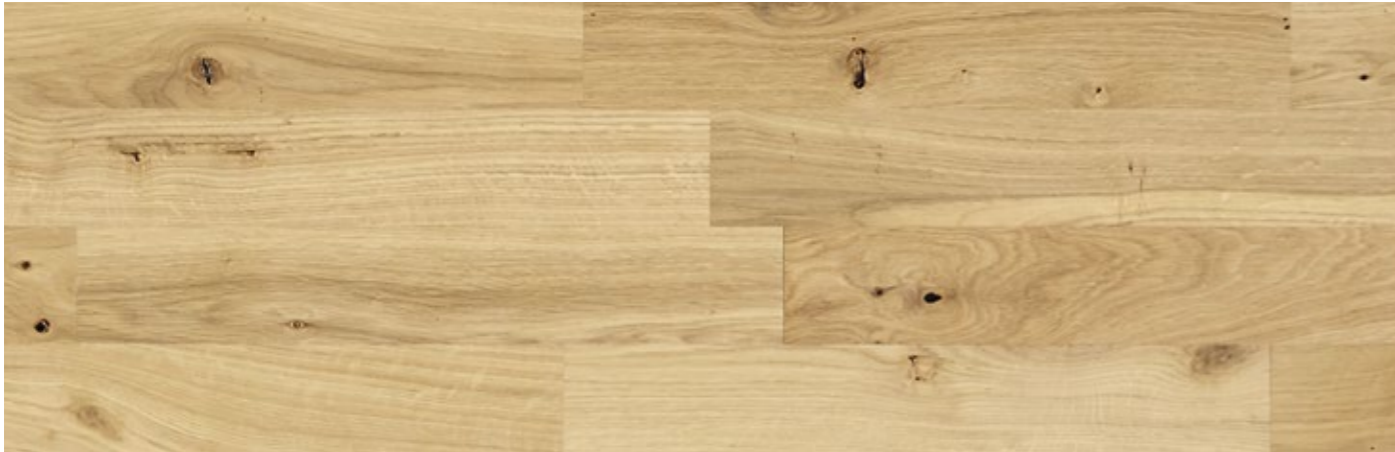

Einzelstab

Duo-Solid
468 x 78 x 10,5mm, scharfkantig
auch zur Fischgrätverlegung geeignet

Fußwarm • Langlebig • Co²-neutral

Eiche Gently, gebürstet, PURE natur geölt

Eiche Gently, gebürstet, PURE weiß geölt

Eiche Gently, gebürstet, PURE Invisible

Eiche Basic, gebürstet, PURE natur geölt

Räuchereiche Piano Basic, gebürstet, PURE natur geölt

Eiche Basic, gebürstet, PURE weiß geölt

Räuchereiche Piano Basic, gebürstet, PURE weiß geölt

HOLZ - EIN NATÜRLICHER WERKSTOFF MIT CHARAKTER

Der Werkstoff Holz strahlt Natürlichkeit aus und bringt dies in den Wohnbereich zurück. Holz lässt einen Raum warm, gemütlich und angenehm wirken, was ein behagliches Wohngefühl entstehen lässt. Genau aus diesem Grund werden viele Kunststoff-Bodenbeläge in Holzoptik hergestellt. Je nach Holzart zeichnen sich die Hölzer durch natürliche Farbunterschiede aus. Dieses unterschiedliche Farbspiel verleiht dem Produkt ein lebendiges Aussehen und unterstreicht den natürlichen und individuellen Charakter des Holzes.