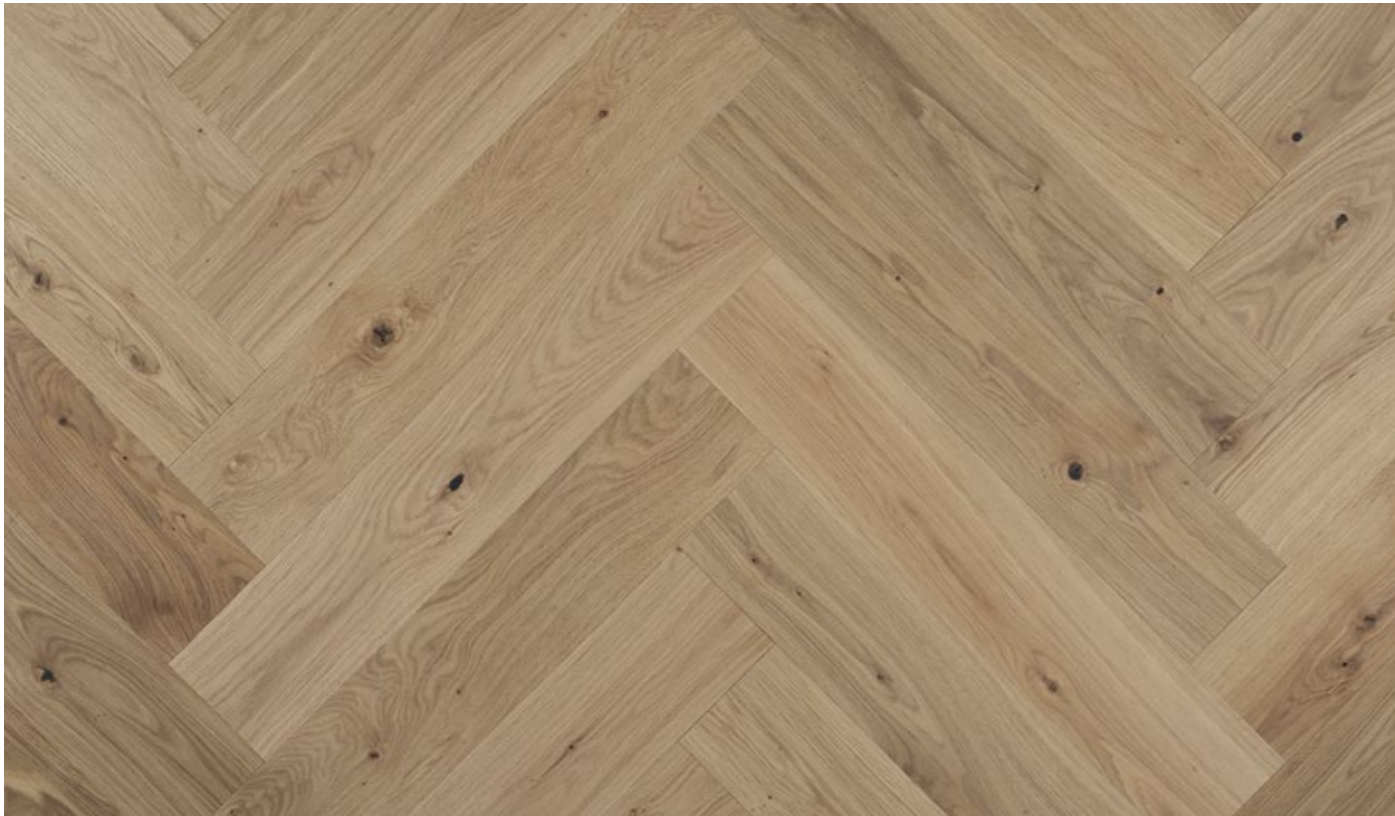

Eiche Charakter, gebürstet, PURE weiß geölt