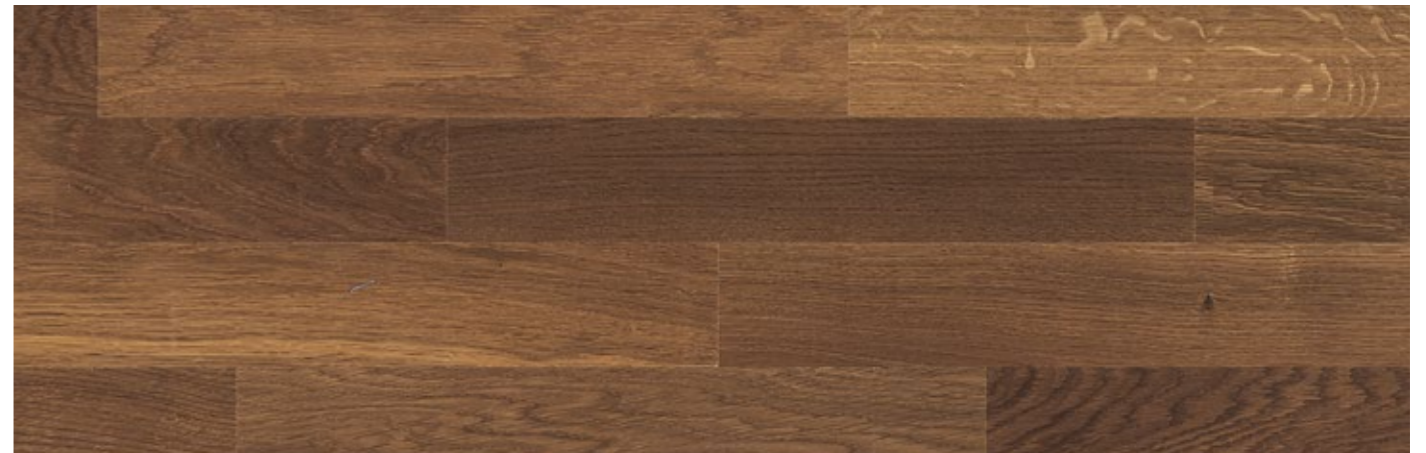

Eiche Cognac Gently, gebürstet, PURE natur geölt