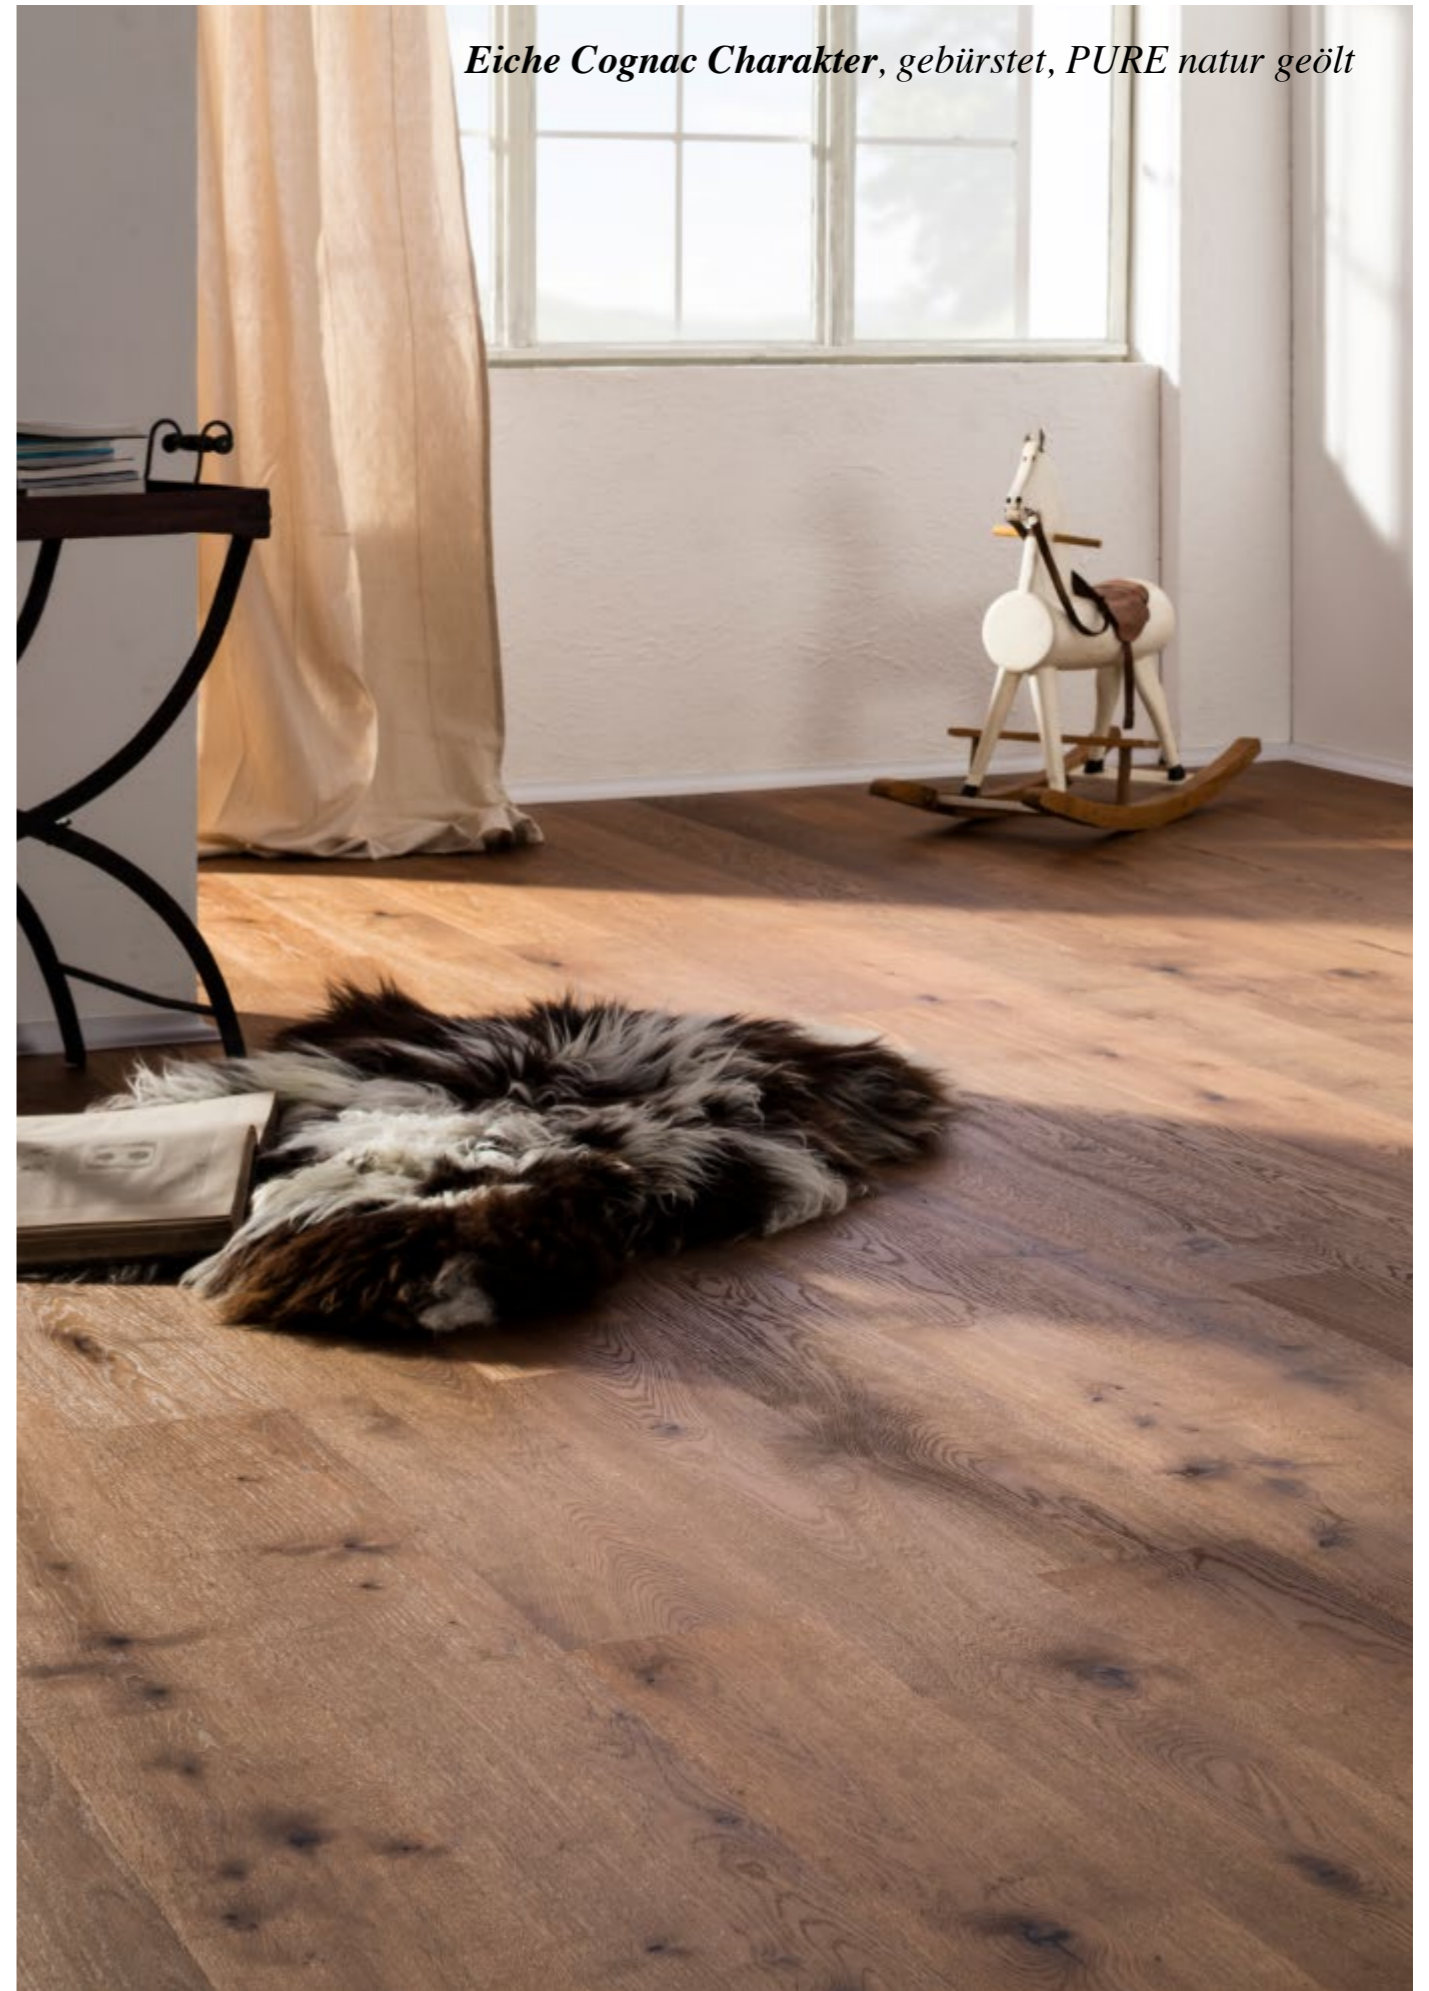

Eiche Cognac Charakter, gebürstet, PURE natur geölt

Eiche Cognac Charakter, gebürstet, PURE natur geölt

3 - Schicht Landhausdielen

Schwedeneiche

2.390 x 198 x 14mm, Längsfase

Eiche Raskamåla, gebürstet, vorgeölt natur