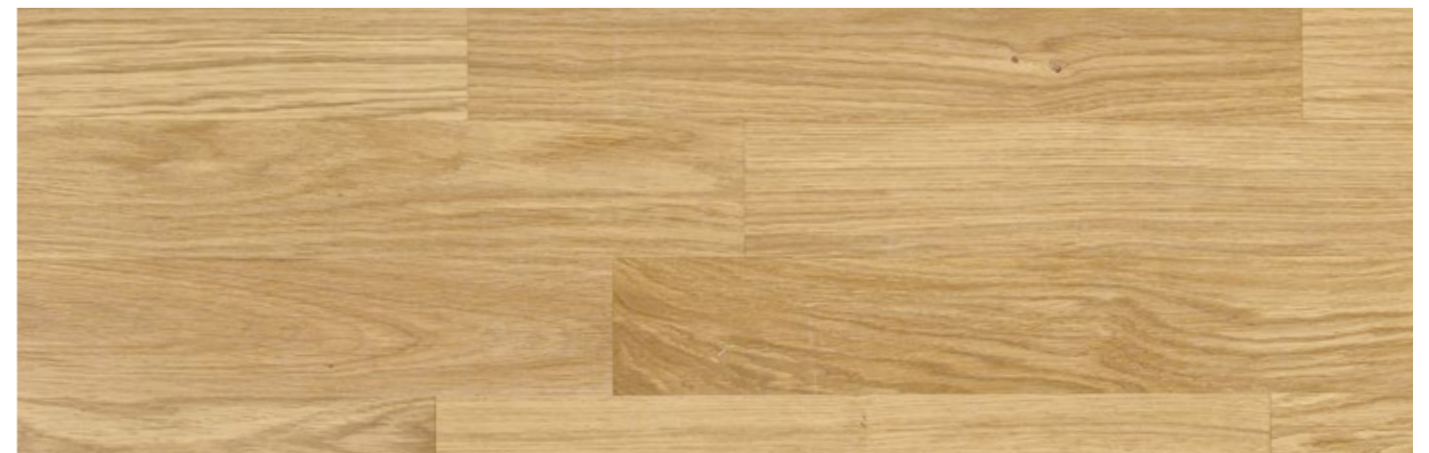

Einzelstab

Duo-Solid
468 x 78 x 10,5mm, scharfkantig
auch zur Fischgrätverlegung geeignet

Fußwarm • Langlebig • Co²-neutral

Eiche Gently, gebürstet, PURE natur geölt

Eiche Gently, gebürstet, PURE weiß geölt

Eiche Gently, gebürstet, PURE Invisible

Eiche Basic, gebürstet, PURE natur geölt

Räuchereiche Piano Basic, gebürstet, PURE natur geölt

Eiche Basic, gebürstet, PURE weiß geölt

Räuchereiche Piano Basic, gebürstet, PURE weiß geölt